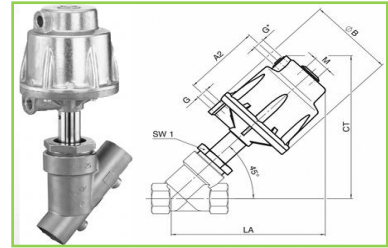

GEMÜ

Hand- und Automatikarmaturen aus PVC, PP + PVDF,
Mess- und Regeltechnik, Magnetventile, Metallventile